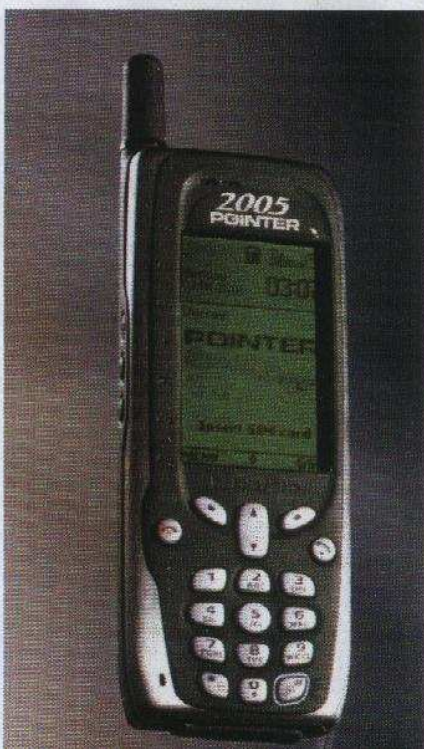

POINTERSSET Localizador GPS

El dispositivo móvil de localización GPS permite a los cazadores localizar a su perro después de un día de caza, así como encontrar el camino de vuelta en un día de niebla.

Diseñado para resistir las más duras condiciones ambientales, se compone de dos terminales móviles, para el cazador y su perro. La tecnología de posicionamiento GPS permite conocer la posición del nuestro can con un margen de error de tan sólo unos metros.

En definitiva, PointerSet es la última revolución en seguimiento animal, que hace de la caza un deporte más seguro. Más información: ☎ 942 825 184

PATTONES ROBERT'S Recubre el calzado para el barro

Pattones Robert's es un producto creado y diseñado para todas aquellas personas que están habitualmente en contacto con el barro: en agricultura, granjas, construcción, etc.