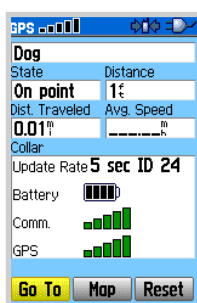

Receptor alta sensibilidad

Admite cartografía

Memoria ampliable

Resistente al agua según IPX7

Altímetro barométrico

Brújula electrónica

Iconos disponibles

Información de perro

Mapa

► Características Técnicas

Funciones para un seguimiento fiable y confortable

- **Memoria interna:** No
- **Memoria ampliable:** Sí, tarjeta microSD
- **Waypoints:** 1000
- **Rutas:** 50
- **Track log:** 10000 puntos o 20 tracks.
- **Cartografía compatible:** TOPO España, City Navigator y BlueChart
- **Conexión a PC:** Cable USB.
- **Receptor GPS:** Alta sensibilidad.
- **Alimentación:** 2 baterías tipo AA (recomendado NiMH o Litio)
- **Autonomía:** Hasta 24 horas uso típico.
- **Estanqueidad:** IPX7 (Sumergible a 1 metro durante 30 minutos máximo)
- **Alcance:** 10km.
- **Frecuencia:** 155.450 MHZ
- **Brújula electrónica:** Sí
- **Altímetro barométrico:** Sí
- **Información solar/lunar:** Sí
- **Puntos de interés (POI):** No
- **Cálculo de áreas:** Sí
- **Transferencia de datos inalámbrica:** No
- **Compatible con NMEA 0183:** No