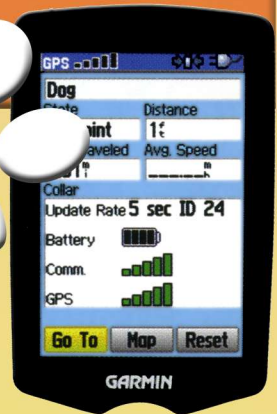

Aviso Importante

El uso de este equipo requiere la autorización de utilizar las frecuencias. Por favor contacte con el titular de la autorización Electrónica Olaiz, S.L.. Para tramitar la autorización del uso de la frecuencia para León, Cantabria, Asturias, Palencia, Burgos, Álava, Navarra, Huesca, Guipuzcoa, La Rioja, La Coruña, Lugo, Orense y Pontevedra, dirigirse a info@electronicolaiz.com, al Tlf.: 942 825 184 o a este establecimiento.

SU DISTRIBUIDOR

Información del perro