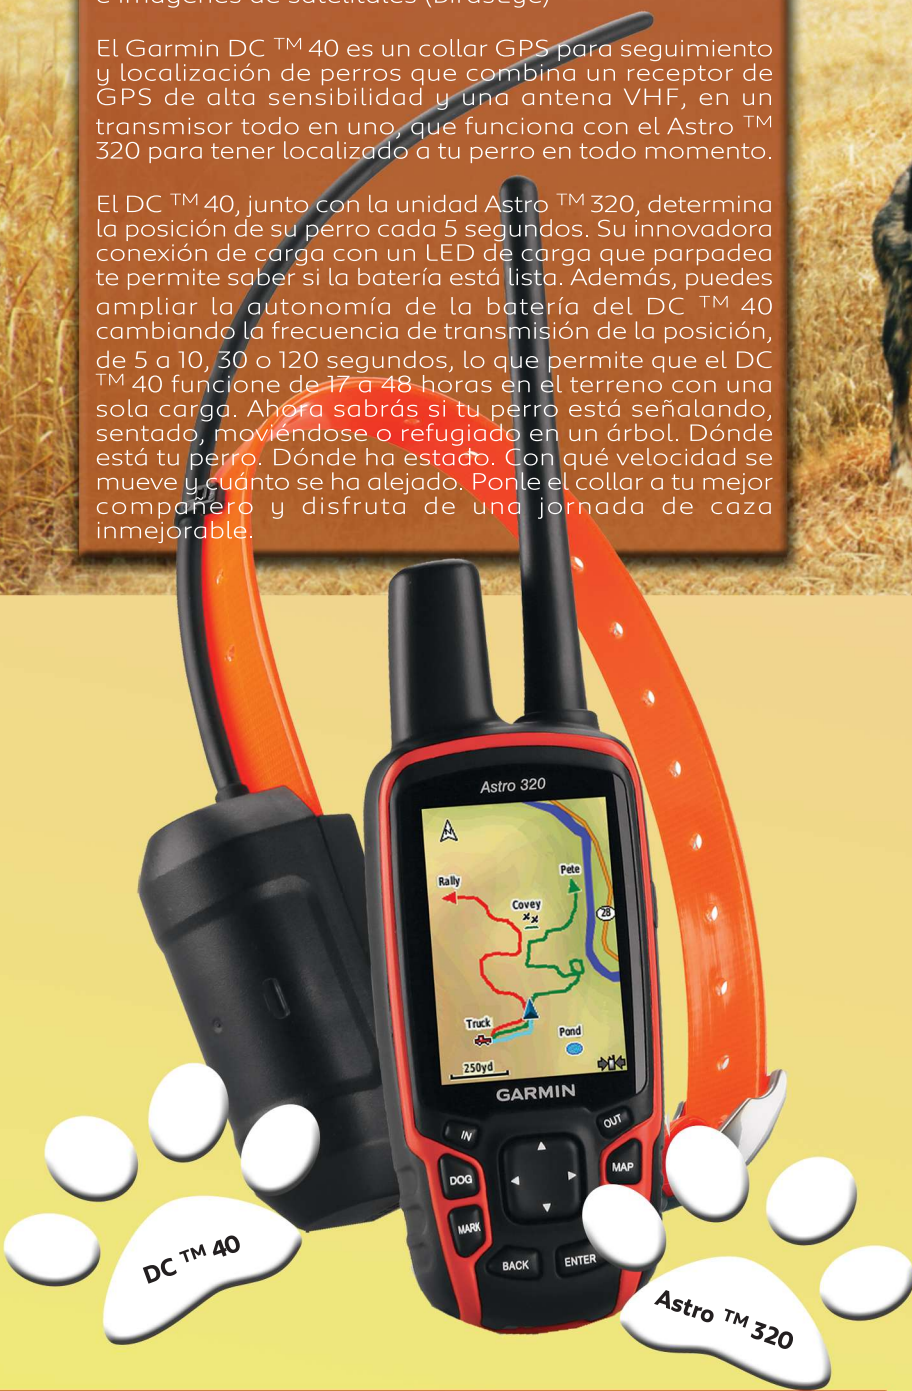

La caja contiene:

* Astro Bundle (+): Astro™ 320, DC™ 40, Cable USB, Manual de usuario y Guía de inicio rápido.

* DC™ 40 Collar Transmisor Astro: DC™ 40, Adaptador de corriente alterna, Cable de alimentación del vehículo y Guía de inicio rápido.

DC™ 40

Astro™ 320